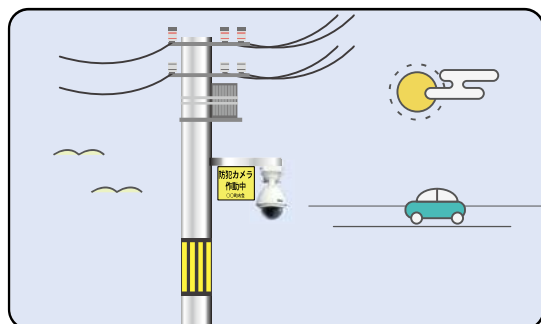

みんなをみまもーる

「みんなをみまもーる」は、中国電力ネットワーク(株)の電柱に、
地域を見守る防犯カメラを設置するサービスです。
私たちは安全・安心なまちづくりに貢献します。

みんなをみまもーる

って、なあに？

中国電力ネットワーク(株)の電柱に、3種類のいずれかの防犯カメラを設置できるサービスです。^{*}通常、電柱に防犯カメラを取り付ける場合は各所に様々な手続きが必要ですが、本サービスでは(株)電力サポート中国が一貫してお客さまの手続きをいたします。

※技術上、保安上または安全上その他の理由により電柱への設置ができない場合があります。

まちづくりにおいて、地域安全のために防犯カメラ設置の取り組みが実施されています。防犯カメラを設置し、年間の犯罪発生率を30%減少させた地区もあるほど、防犯カメラには犯罪抑止効果があります。

サービスの特徴

電力サポート中国がお客さまの手続きをお手伝いします。

通学路やゴミの不法投棄等の犯罪防止に

通常時（24H自動連続録画）