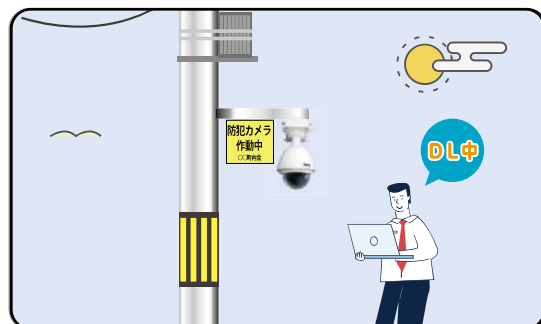

みんなをみまもーる

「みんなをみまもーる」は、中国電力ネットワーク(株)の電柱に、
地域を見守る防犯カメラを設置するサービスです。
私たちは安全・安心なまちづくりに貢献します。

みんなをみまもーる

って、なあに？

中国電力ネットワーク(株)の電柱に、3種類のいずれかの防犯カメラを設置できるサービスです。^{*}通常、電柱に防犯カメラを取り付ける場合は各所に様々な手続きが必要ですが、本サービスでは(株)電力サポート中国が一貫してお客さまの手続きをいたします。

※技術上、保安上または安全上その他の理由により電柱への設置ができない場合があります。

まちづくりにおいて、地域安全のために防犯カメラ設置の取り組みが実施されています。防犯カメラを設置し、年間の犯罪発生率を30%減少させた地区もあるほど、防犯カメラには犯罪抑止効果があります。

サービスの特徴

電力サポート中国がお客さまの手続きをお手伝いします。

通学路やゴミの不法投棄等の犯罪防止に

通常時（24H自動連続録画）

- ・ 防犯カメラに付属するSDカードに常時動画を保存して、事件などの発生に備えた証拠保全を行います。
- ・ 録画期間は概ね2週間です（初期設定時）。
- ・ 不正アクセスの観点から、インターネットには接続されておらず、スタンドアロンでの録画を行います。
- ・ 事件等の非常時でない限り、お客さまが映像の閲覧やダウンロードをしていただく必要はありません。

非常時（無線接続によるダウンロード）

- ・ 事件発生時には、お客さまがお持ちのパソコンやタブレット端末を使って、証拠映像をダウンロードできます。
- ・ 防犯カメラから数メートルの範囲内に入ると、パソコンやタブレット端末から防犯カメラに無線接続できます。
- ・ 電柱に登ることなく、映像の閲覧やダウンロードができます。