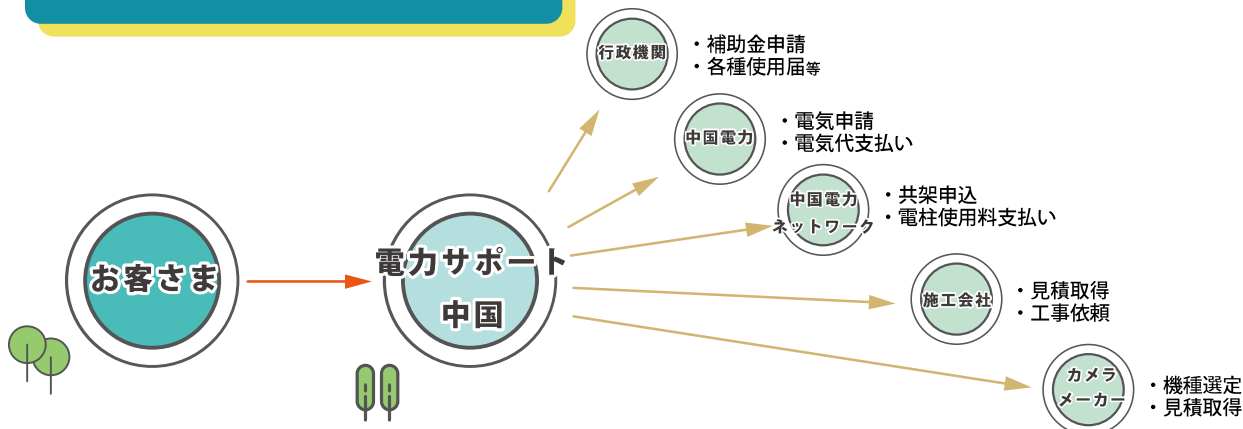

みんなをみまもーる

「みんなをみまもーる」は、中国電力ネットワーク(株)の電柱に、
地域を見守る防犯カメラを設置するサービスです。
私たちは安全・安心なまちづくりに貢献します。

みんなをみまもーる

って、なあに？

中国電力ネットワーク(株)の電柱に、3種類のいずれかの防犯カメラを設置できるサービスです。^{*}通常、電柱に防犯カメラを取り付ける場合は各所に様々な手続きが必要ですが、本サービスでは(株)電力サポート中国が一貫してお客さまの手続きをいたします。

※技術上、保安上または安全上その他の理由により電柱への設置ができない場合があります。

まちづくりにおいて、地域安全のために防犯カメラ設置の取り組みが実施されています。防犯カメラを設置し、年間の犯罪発生率を30%減少させた地区もあるほど、防犯カメラには犯罪抑止効果があります。

サービスの特徴

電力サポート中国がお客さまの手続きをお手伝いします。

通学路やゴミの不法投棄等の犯罪防止に

通常時（24H自動連続録画）

- ・ 防犯カメラに付属するSDカードに常時動画を保存して、事件などの発生に備えた証拠保全を行います。
- ・ 録画期間は概ね2週間です（初期設定時）。
- ・ 不正アクセスの観点から、インターネットには接続されておらず、スタンドアロンでの録画を行います。
- ・ 事件等の非常時でない限り、お客さまが映像の閲覧やダウンロードをしていただく必要はありません。

非常時（無線接続によるダウンロード）

- ・ 事件発生時には、お客さまがお持ちのパソコンやタブレット端末を使って、証拠映像をダウンロードできます。
- ・ 防犯カメラから数メートルの範囲内に入ると、パソコンやタブレット端末から防犯カメラに無線接続できます。
- ・ 電柱に登ることなく、映像の閲覧やダウンロードができます。